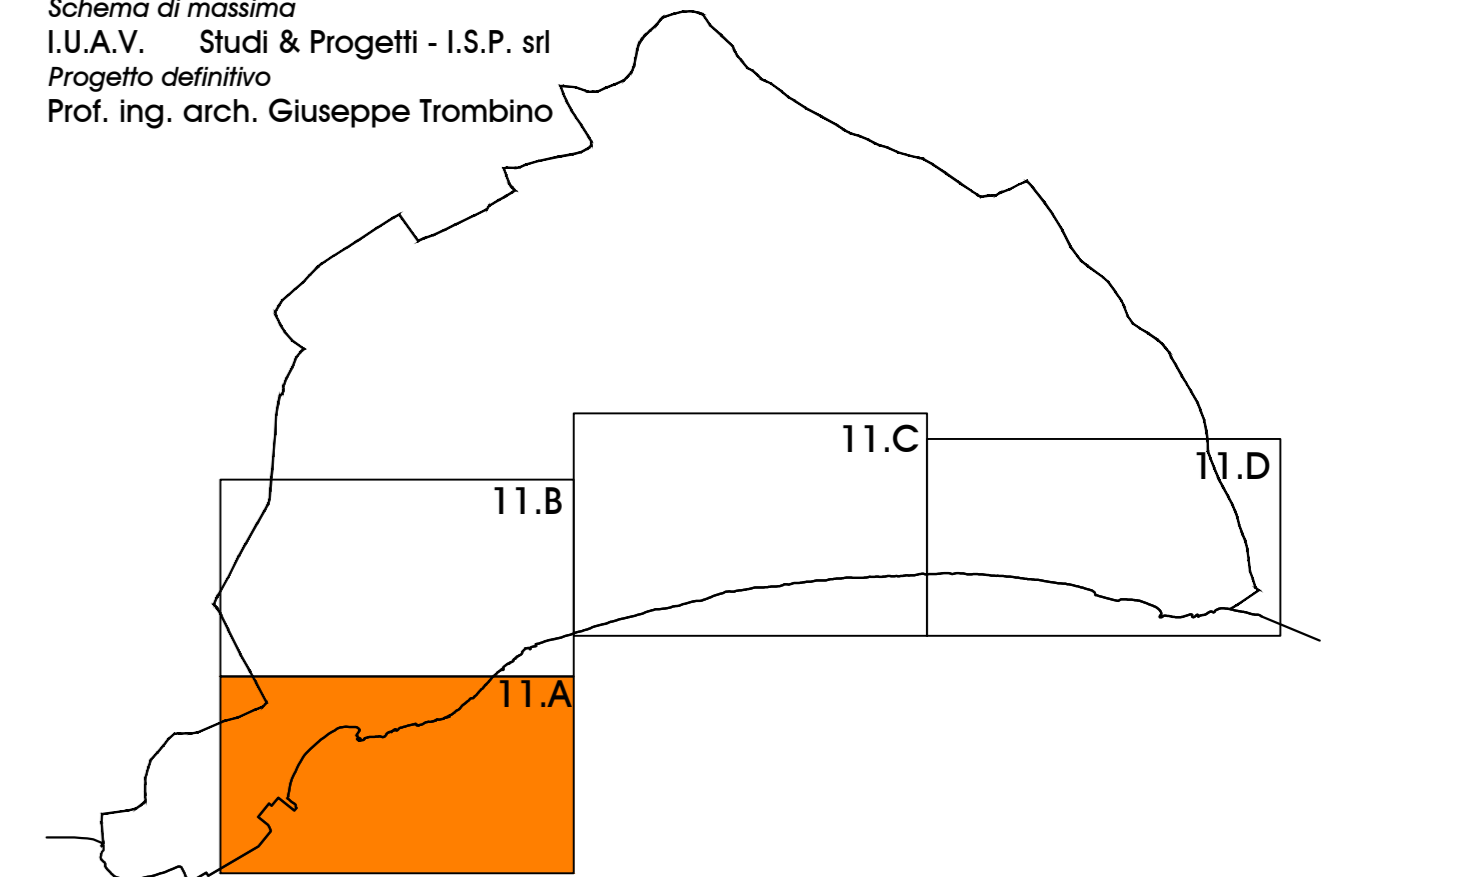

Piano Regolatore Generale Revisione generale

Progettazione
Schema di massima
I.U.A.V. - Studi & Progetti - I.S.P. srl
Progetto definitivo
Prof. ing. arch. Giuseppe Trombino
Amministrazione Comunale