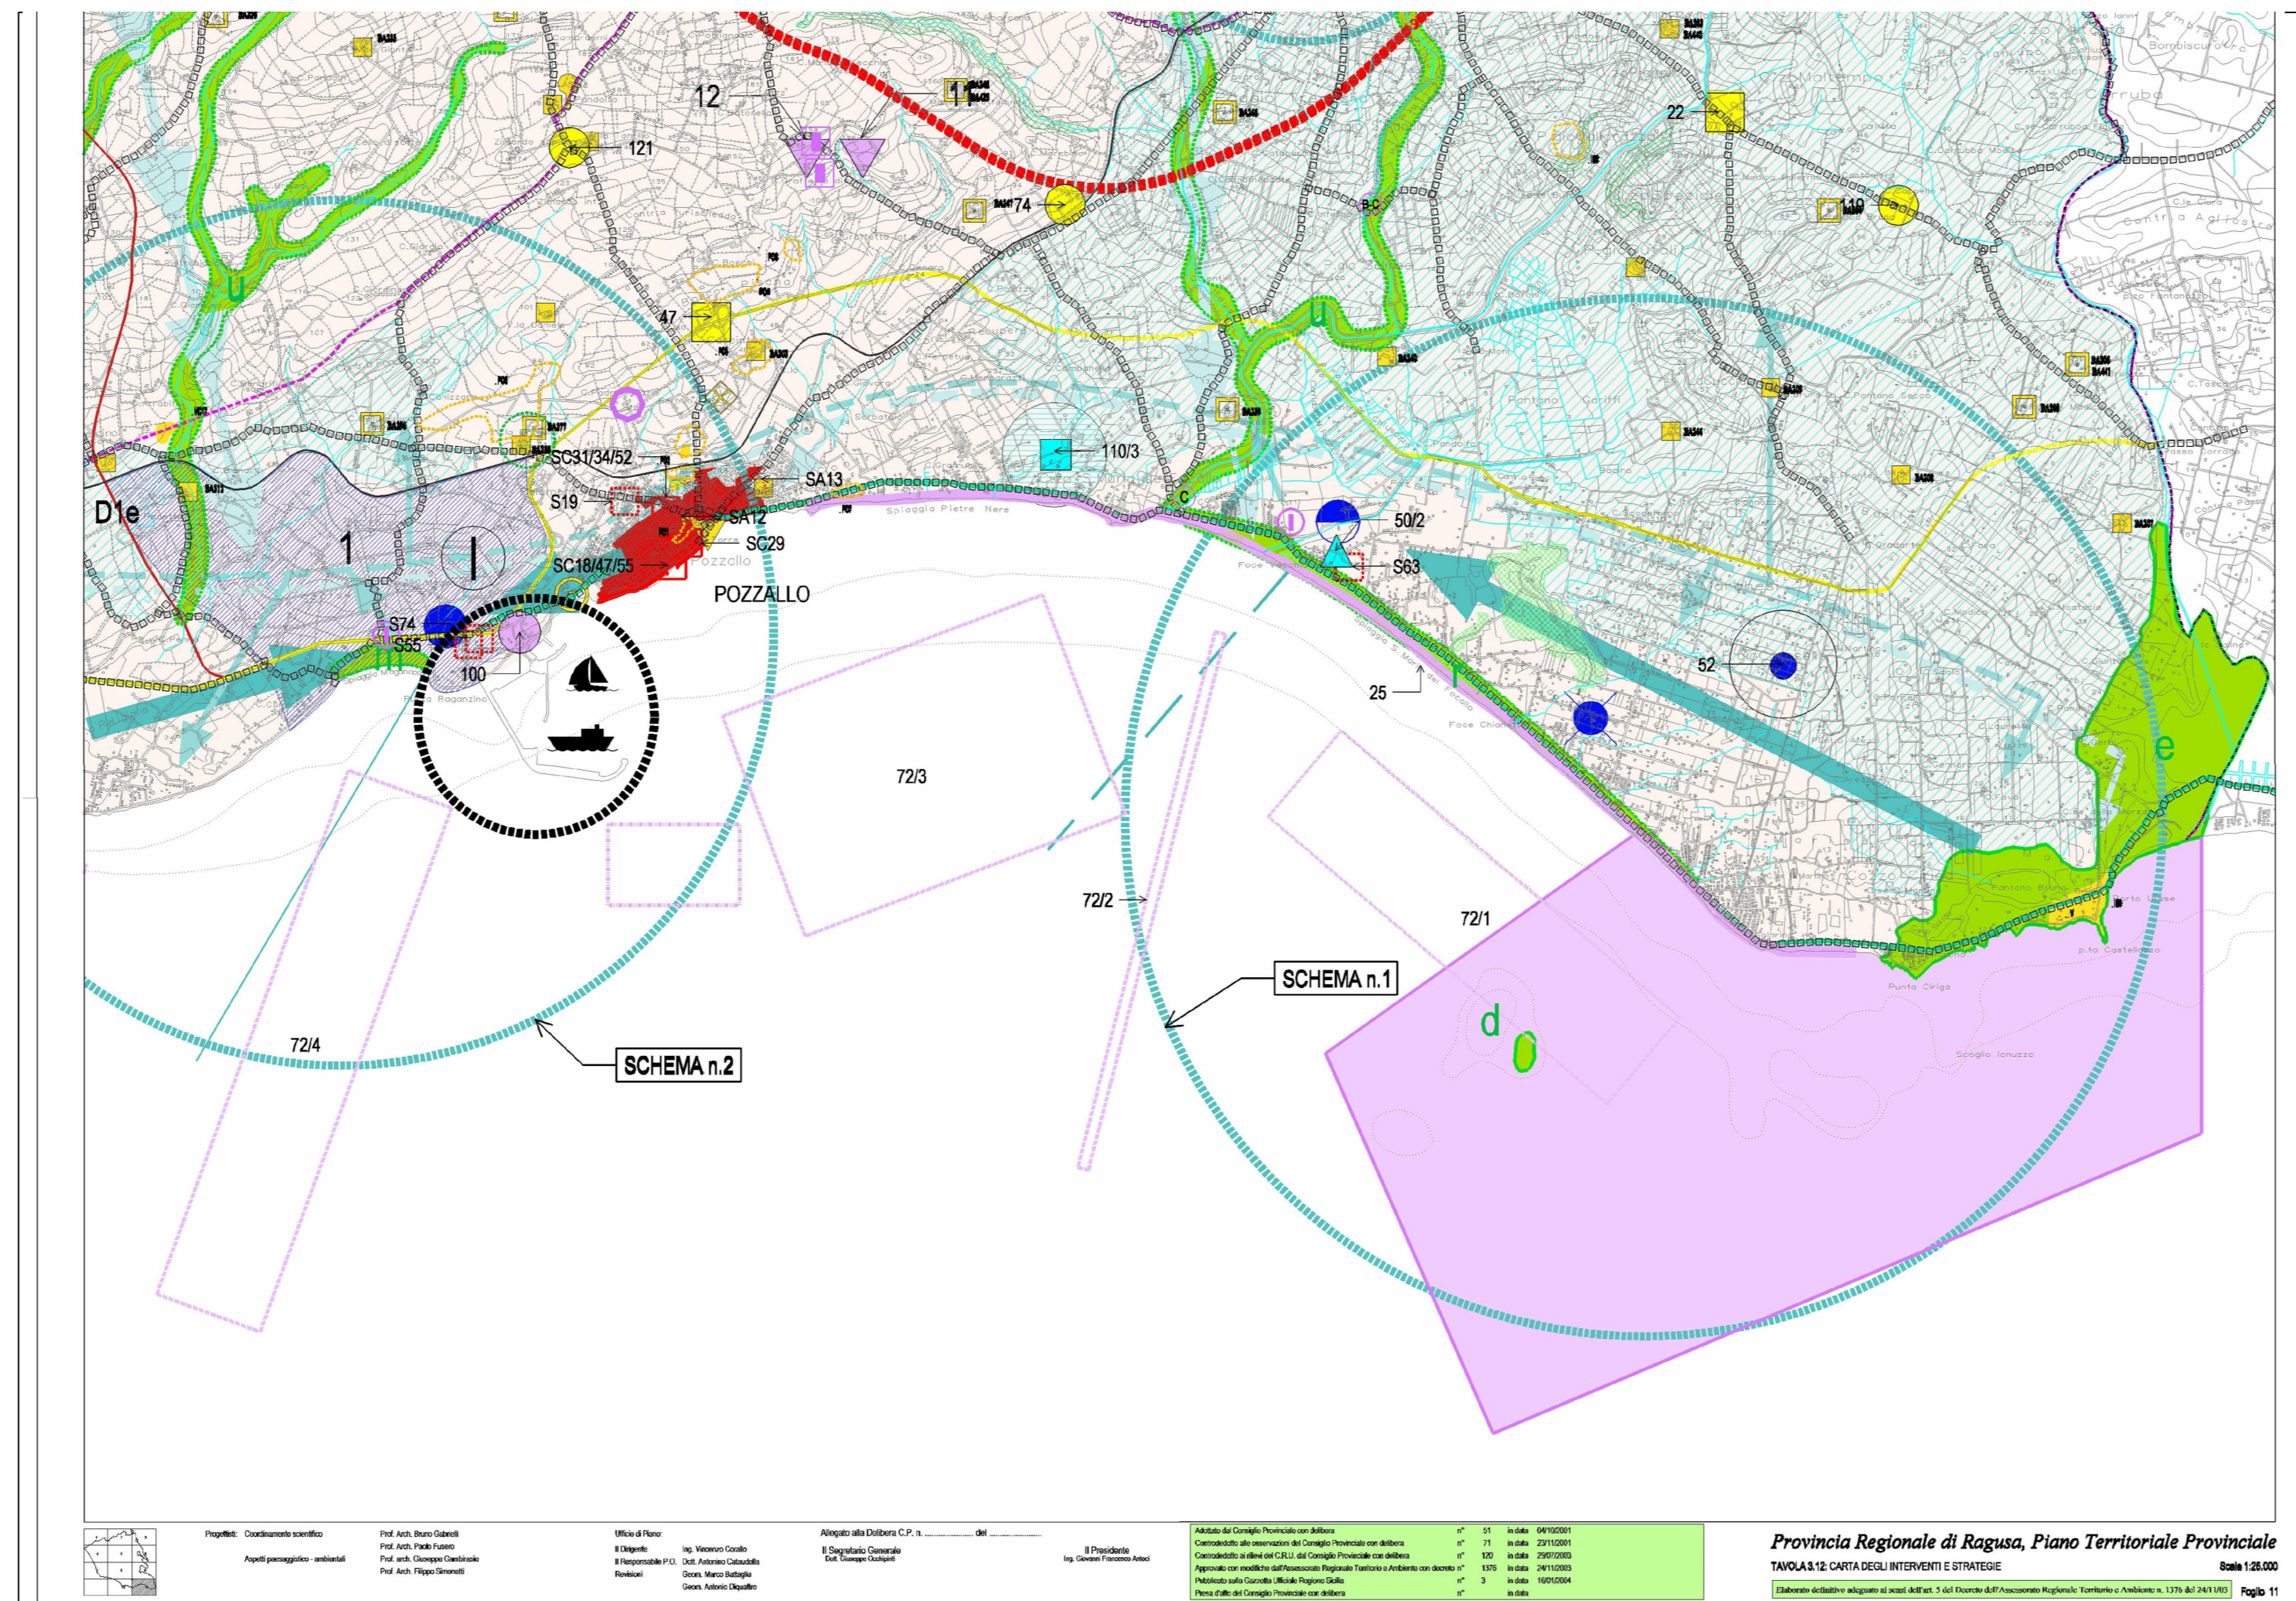

Piano Paesistico della Provincia di Ragusa - Documento strategico Schema Strutturale Strategico