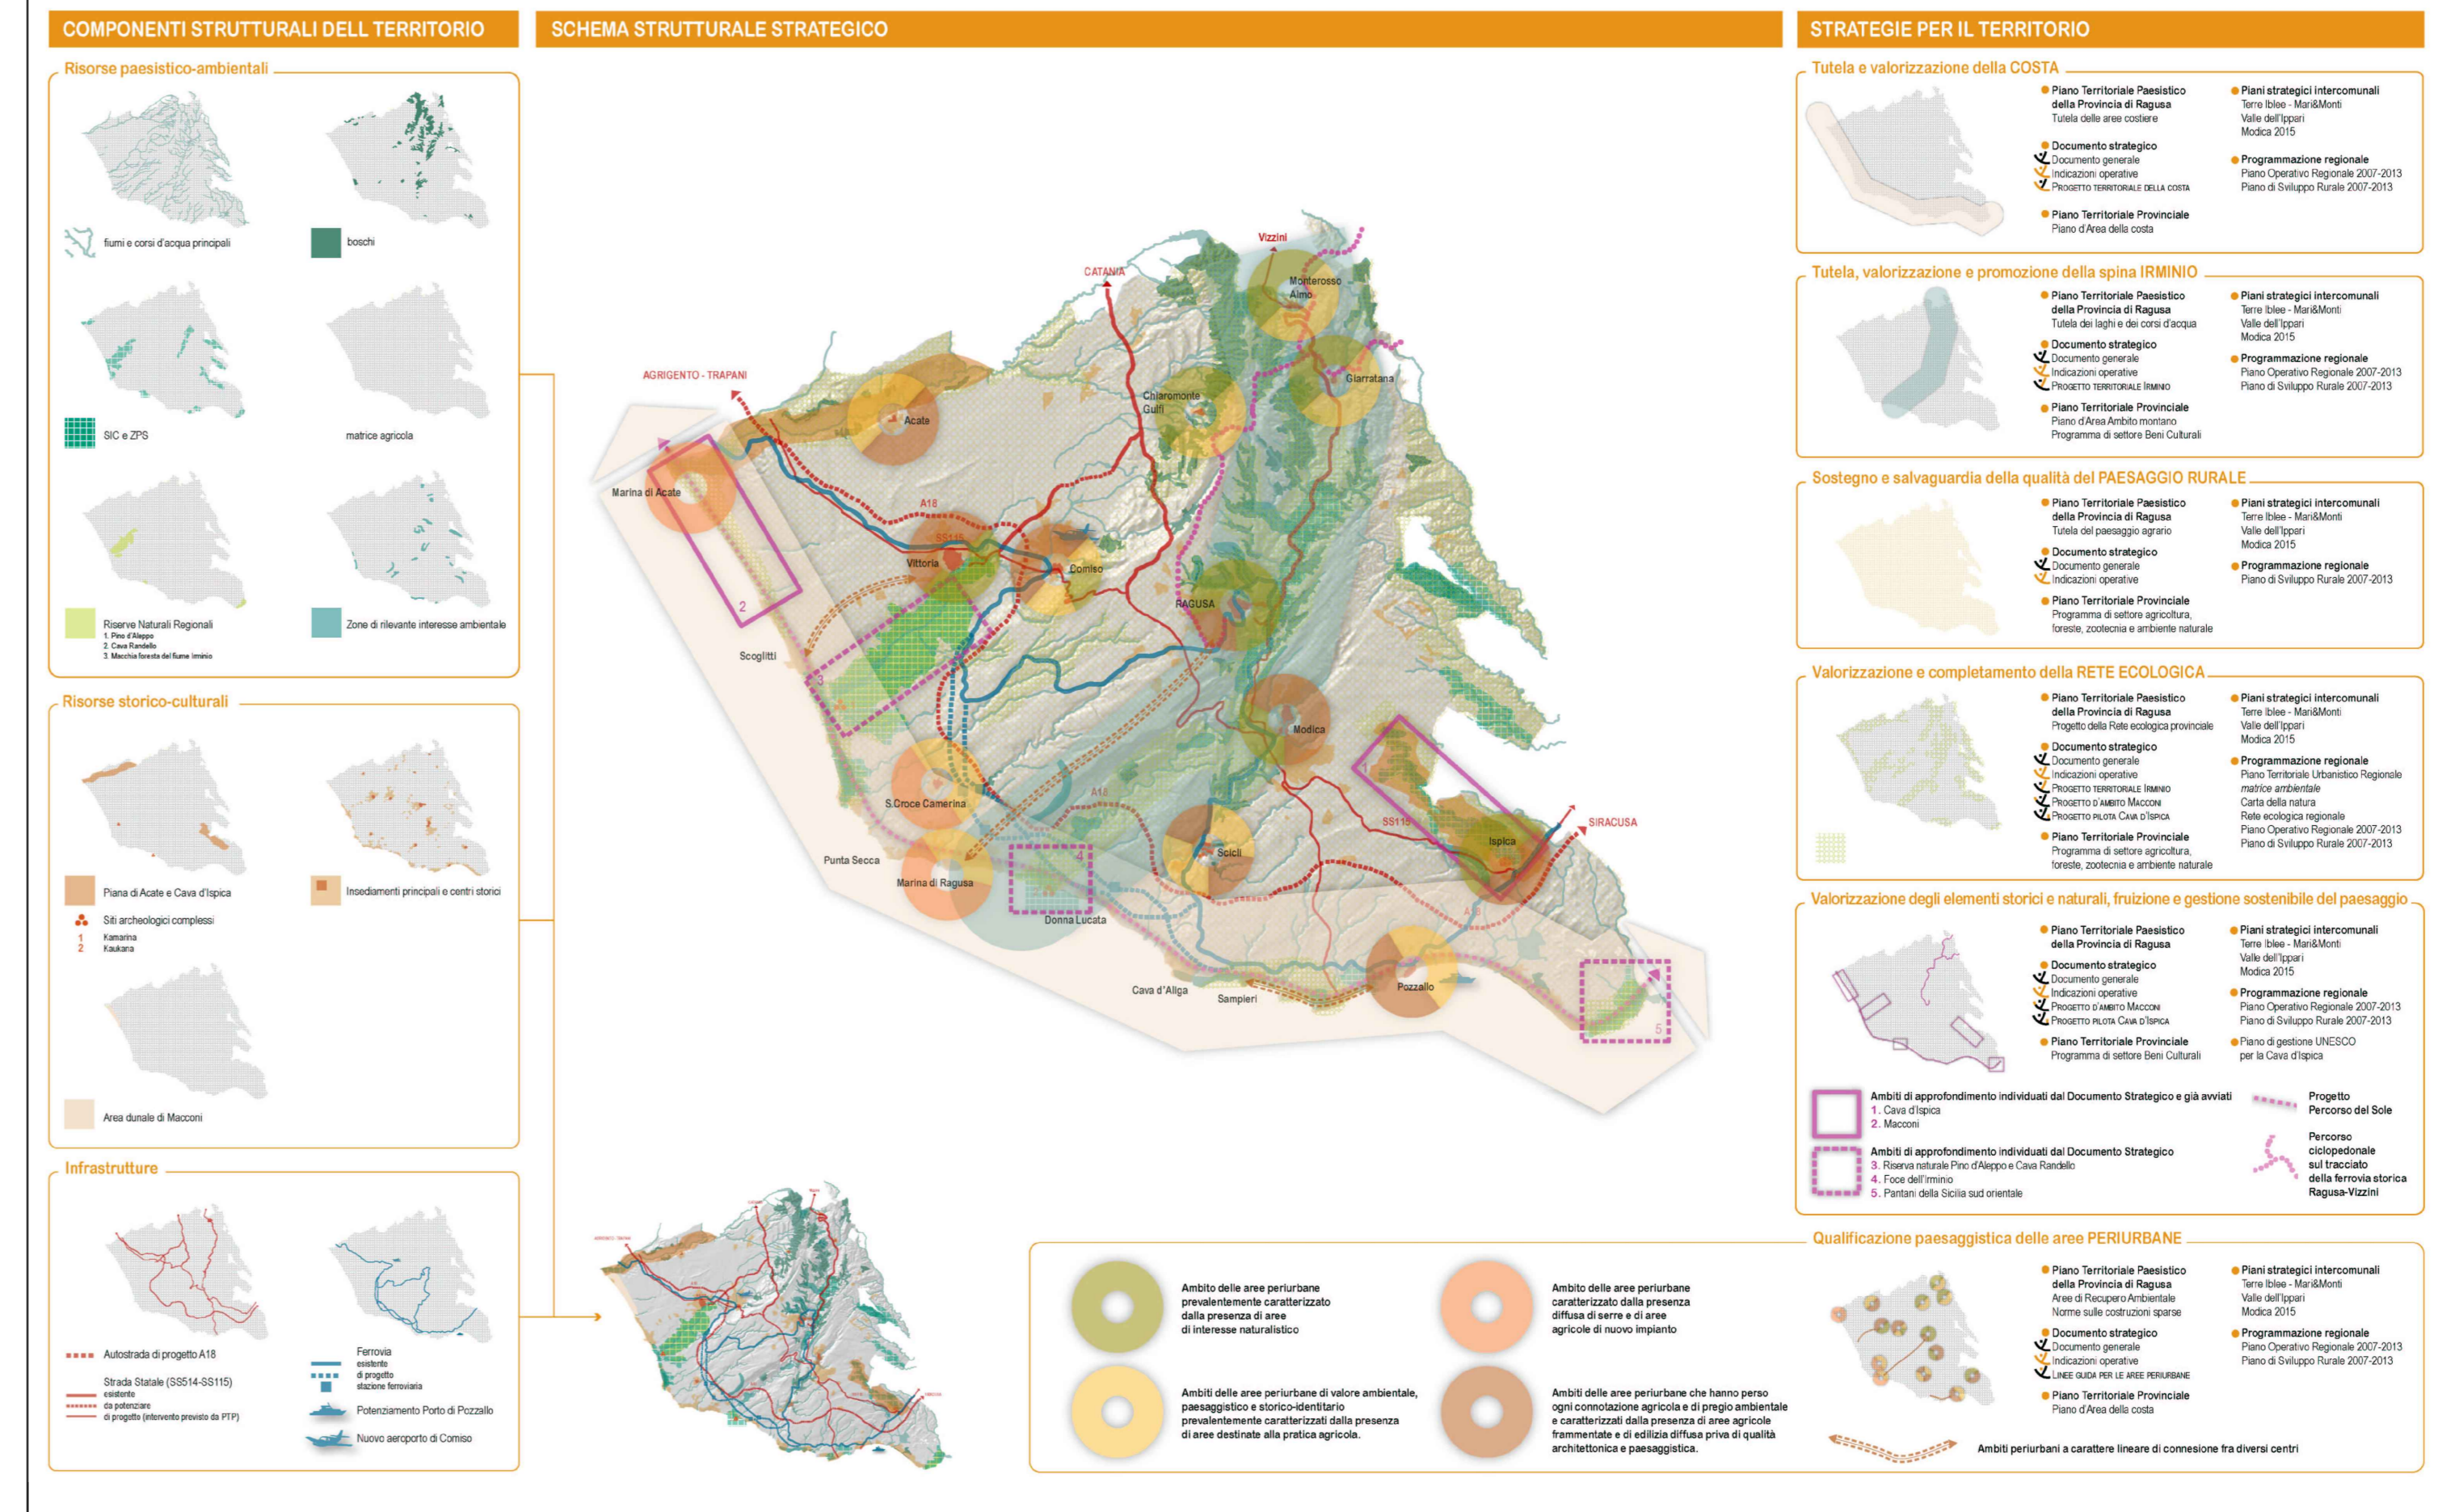

Piano Paesistico della Provincia di Ragusa - Documento strategico Schema Strutturale Strategico