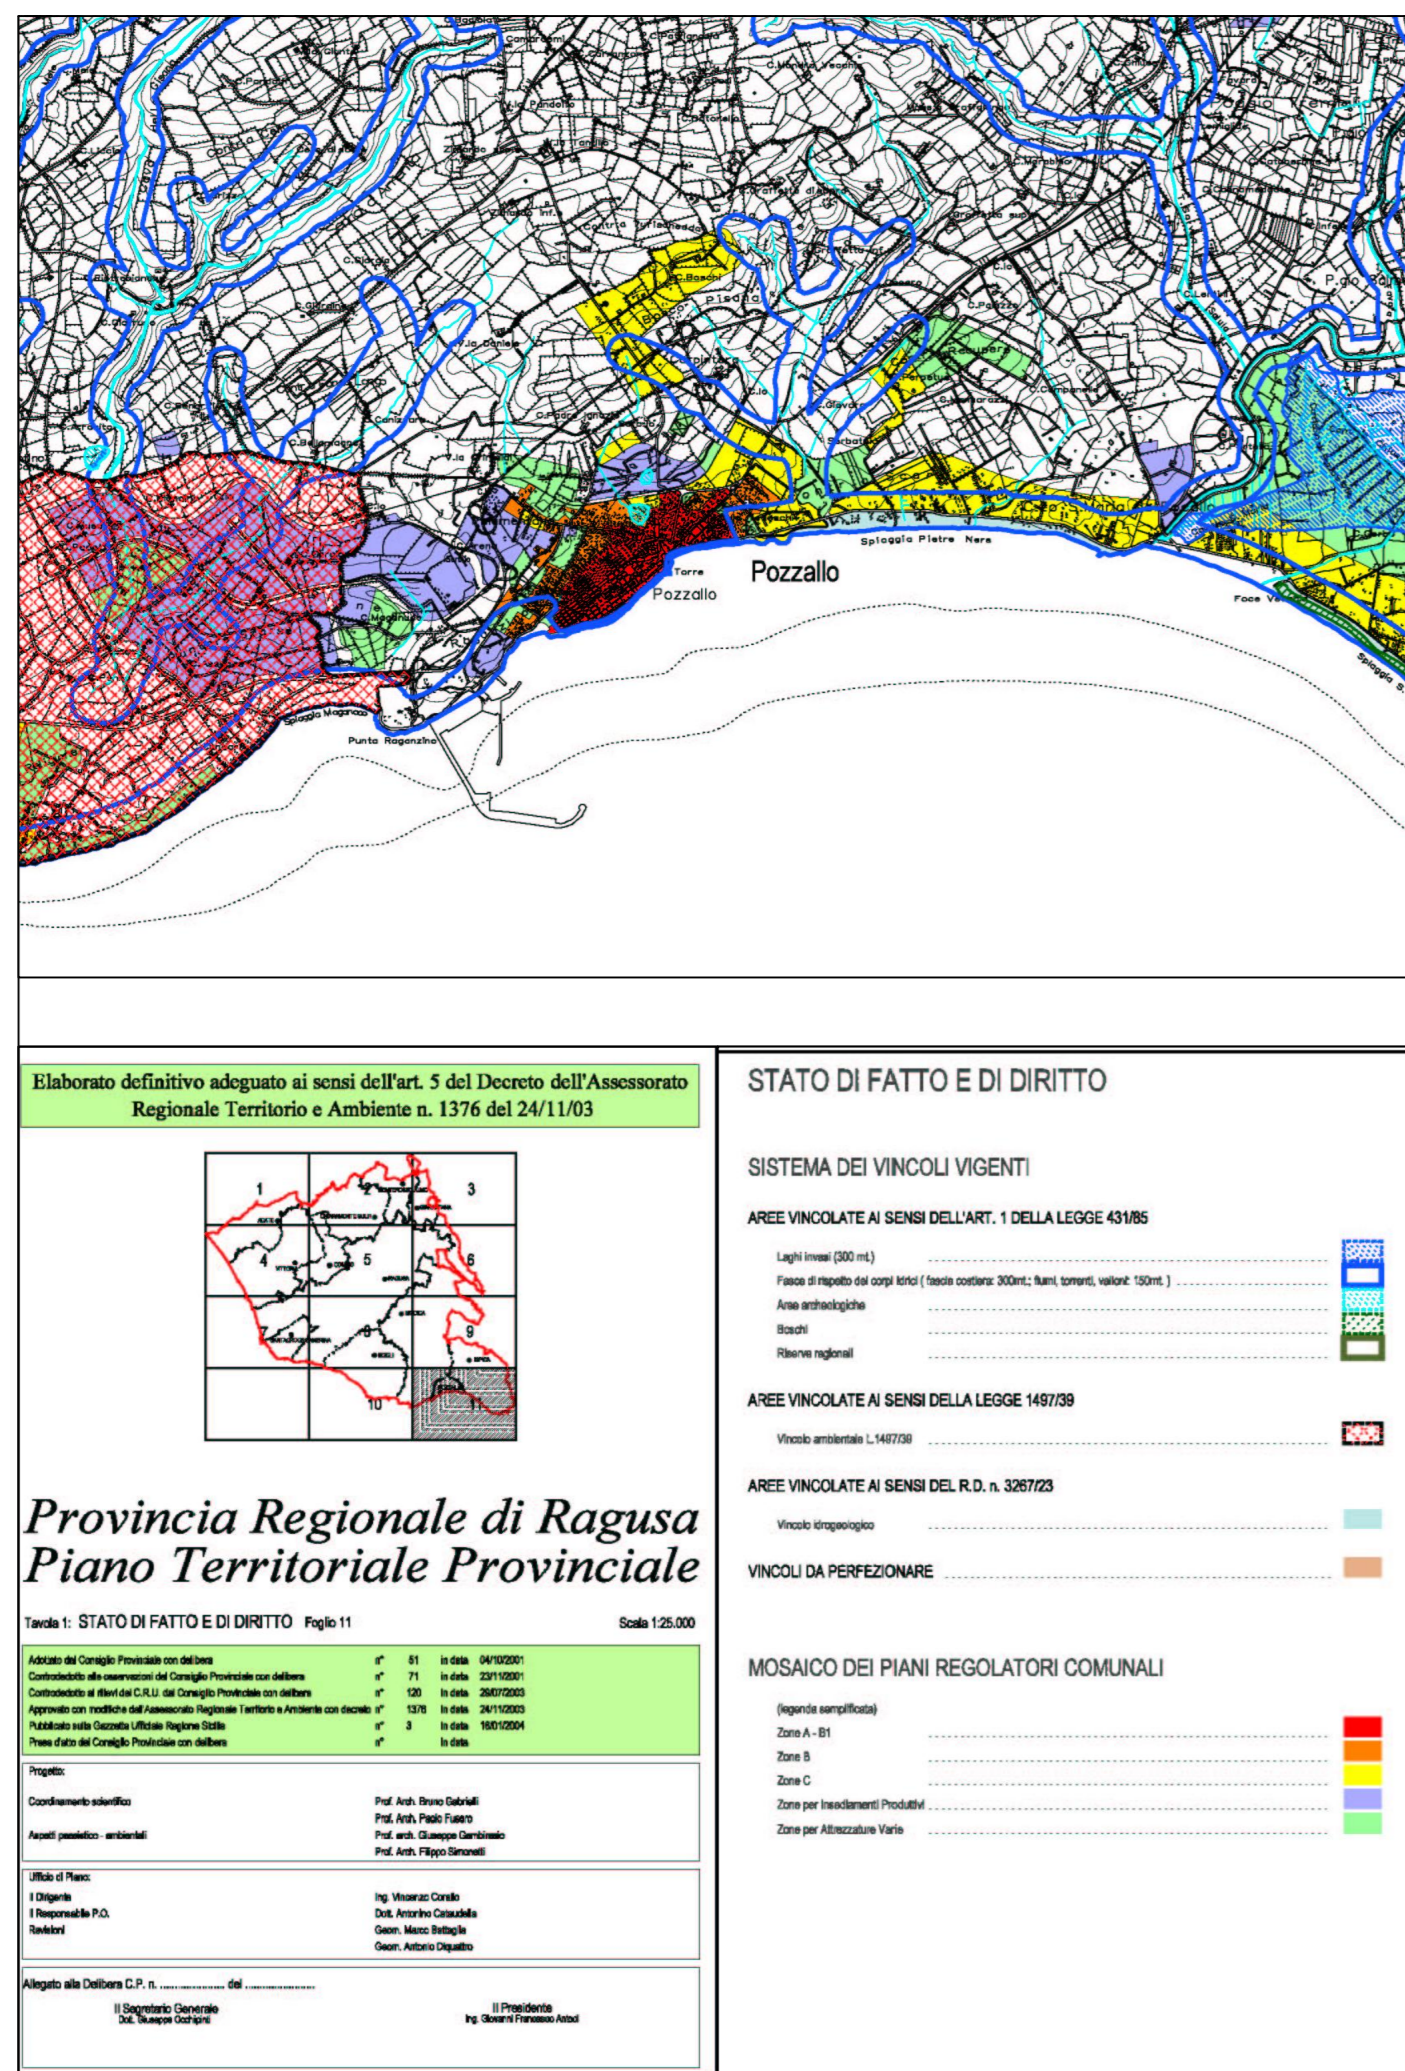

Piano Paesistico della Provincia di Ragusa - Documento strategico Schema Strutturale Strategico