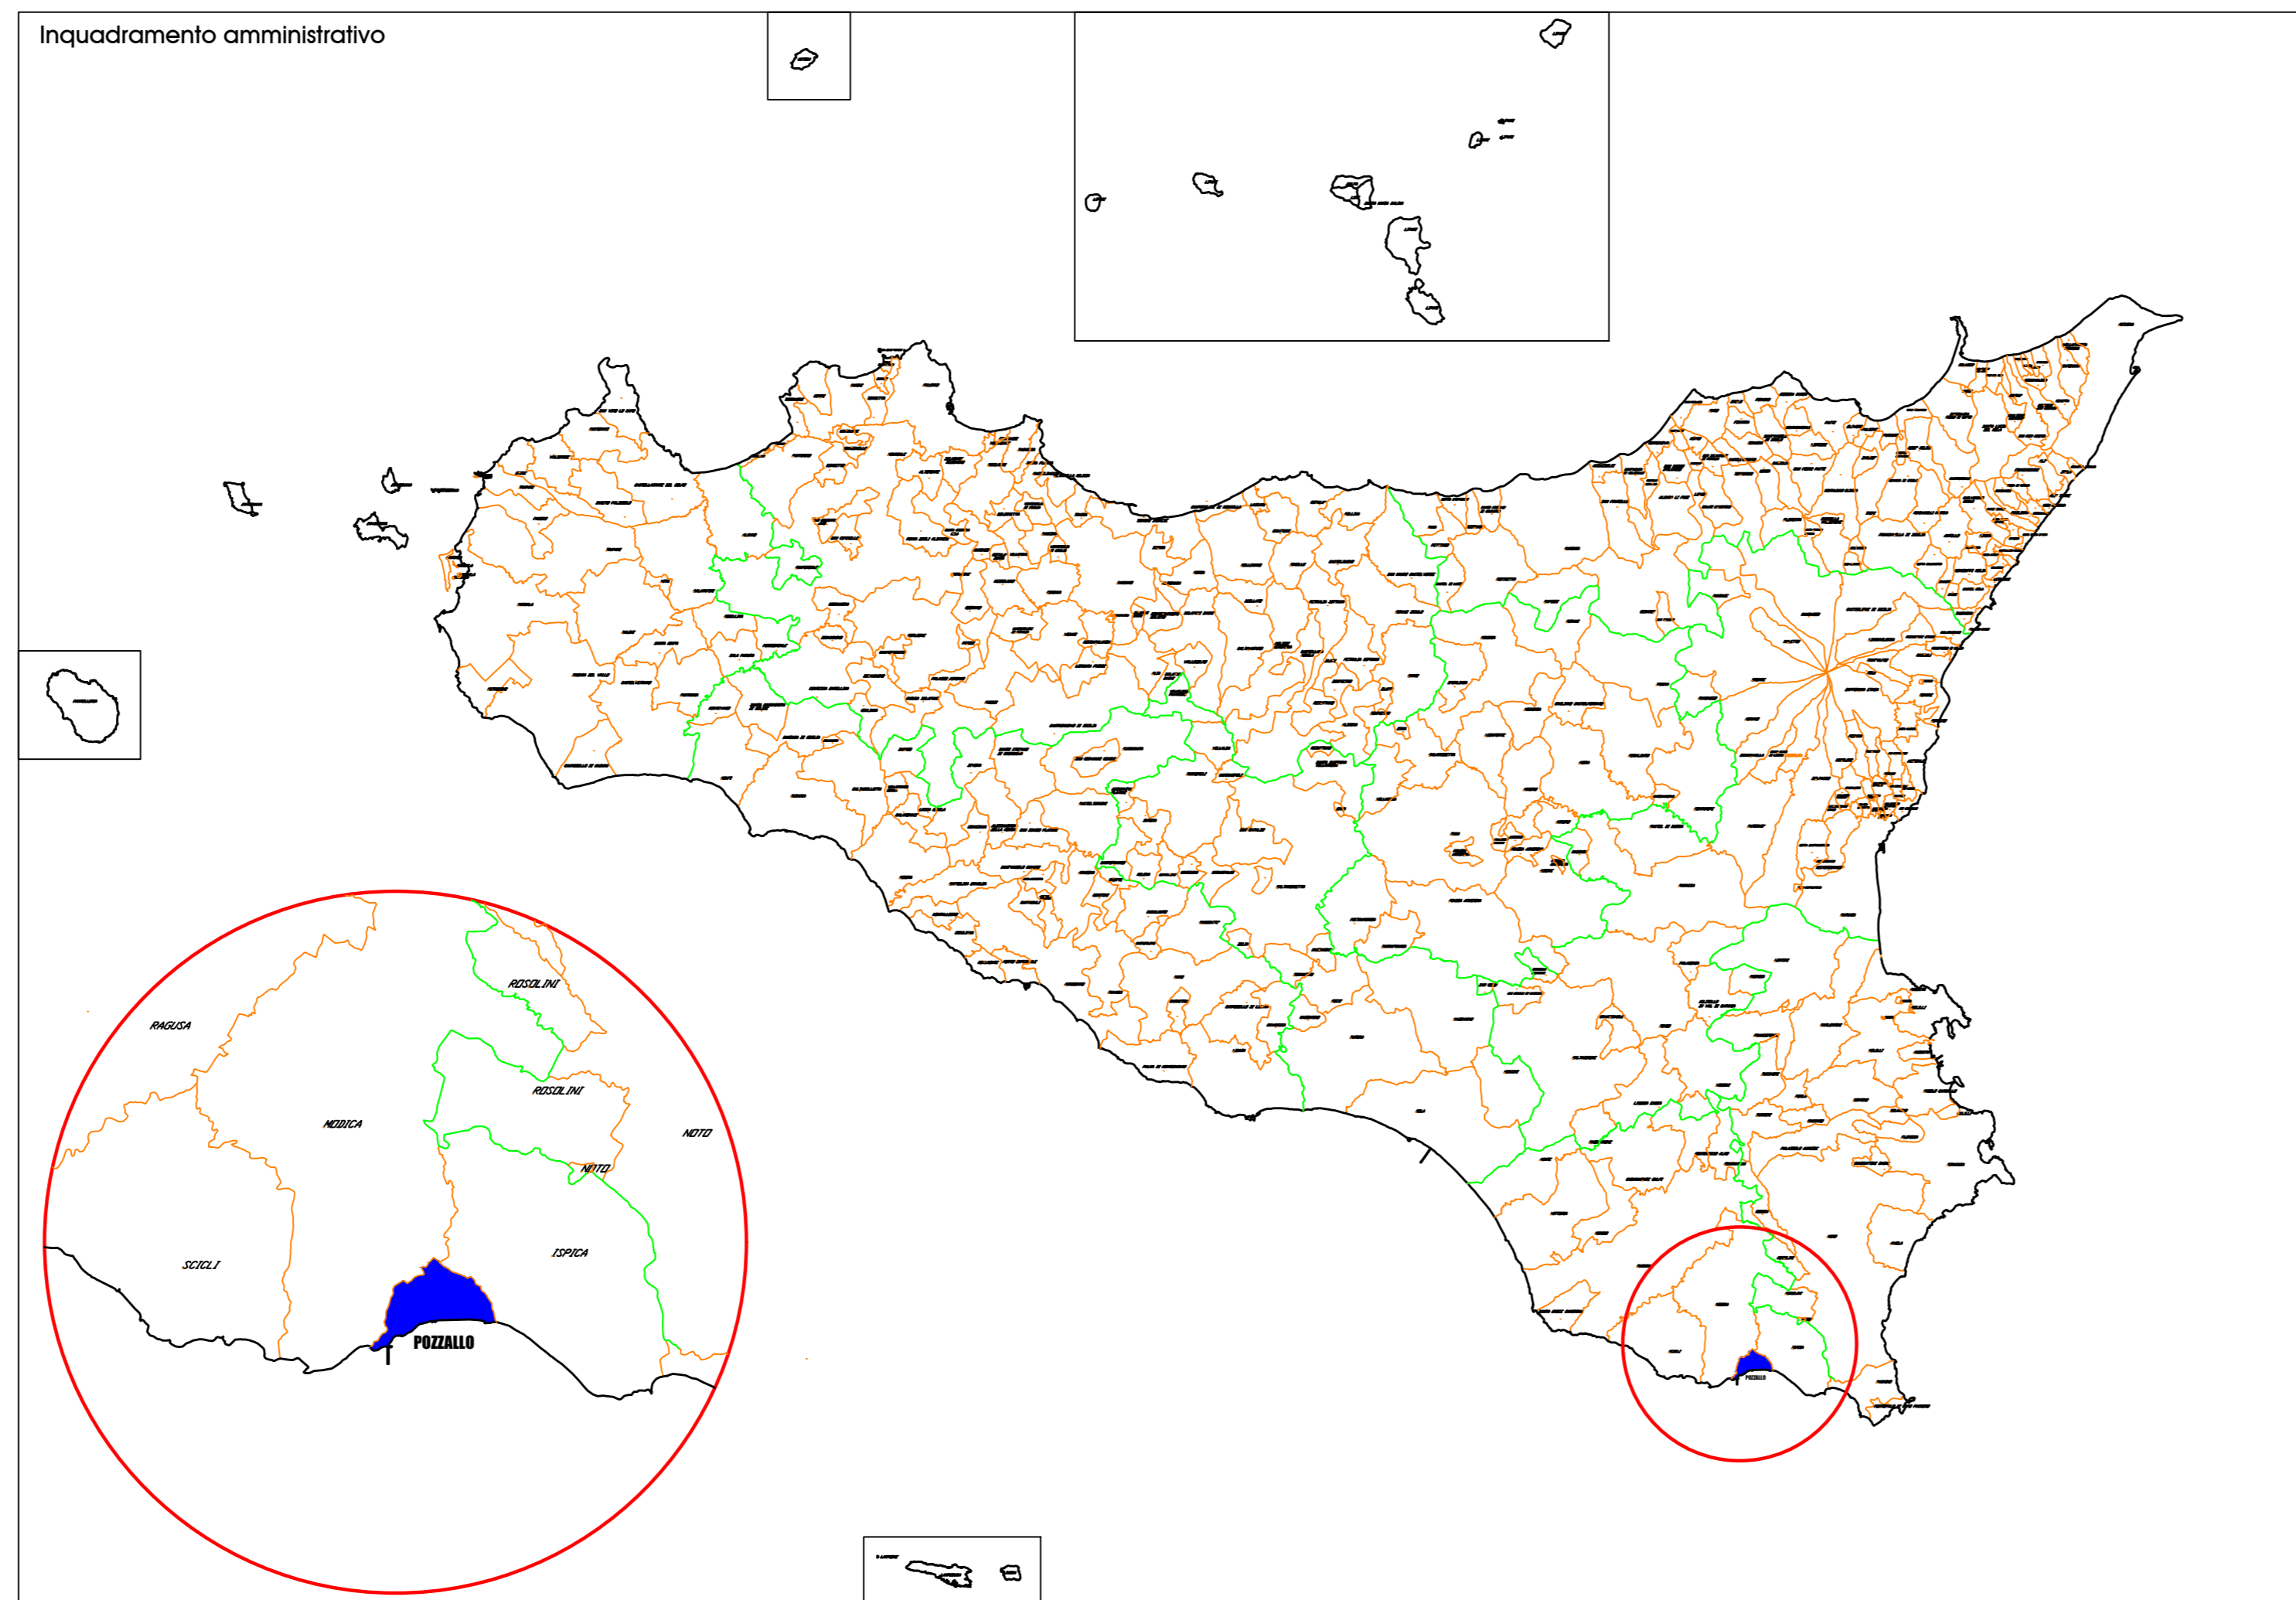

Comune di **POZZALLO (RG)**

Piano Regolatore Generale Revisione generale

Progettazione
Schema di massima
I.U.A.V. Studi & Progetti - I.S.P. srl
Progetto definitivo
Prof. ing. arch. Giuseppe Trombino

Amministrazione Comunale

Inquadramento territoriale
e socio-economico
2

Scale varie