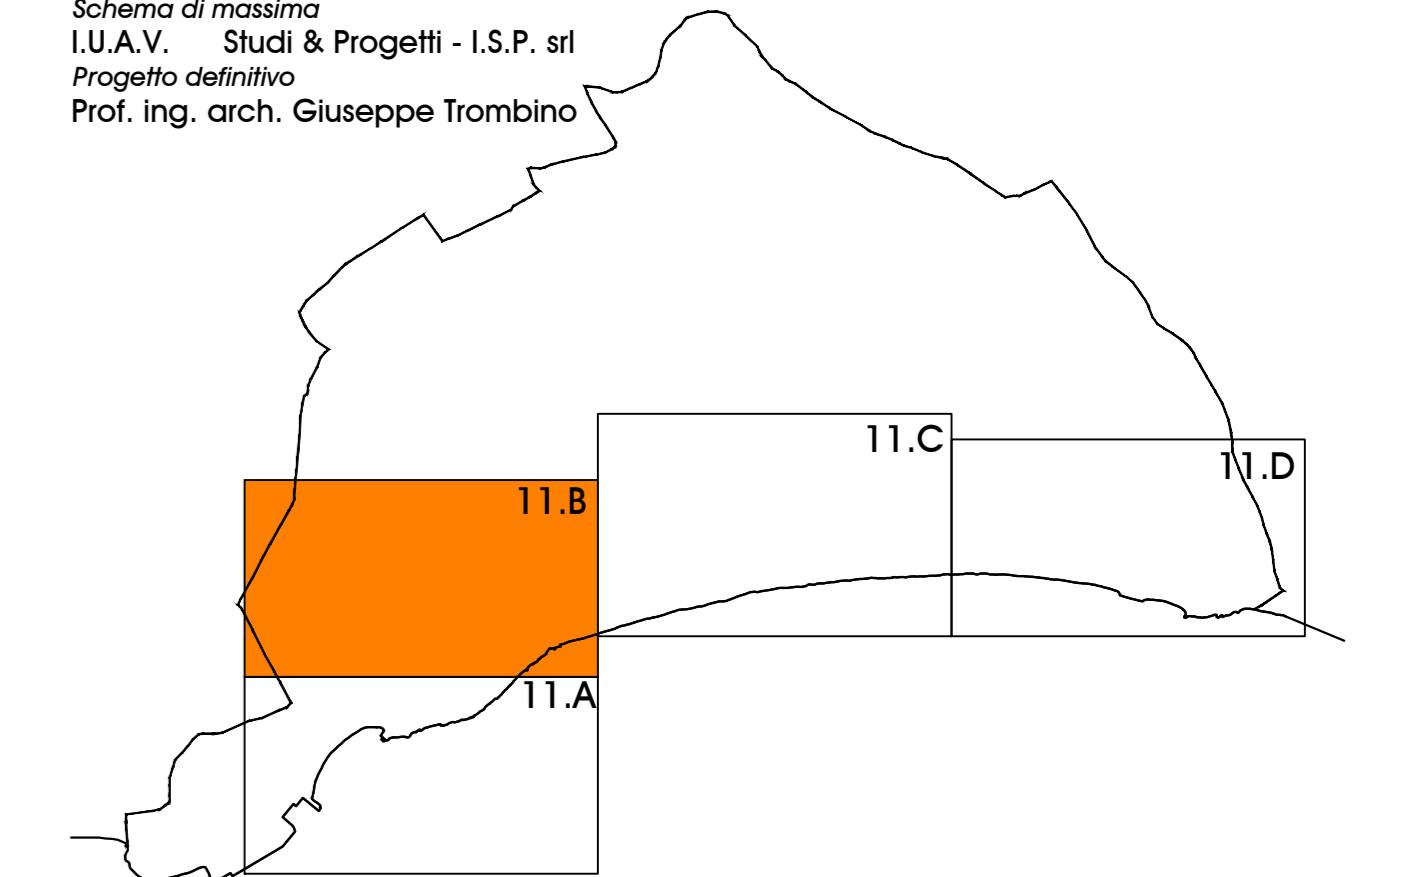

Piano Regolatore Generale Revisione generale

Progettazione
Schema di massima
I.U.A.V. - Studi & Progetti - I.S.P. srl
Progetto definitivo
Prof. ing. arch. Giuseppe Trombino

Amministrazione Comunale